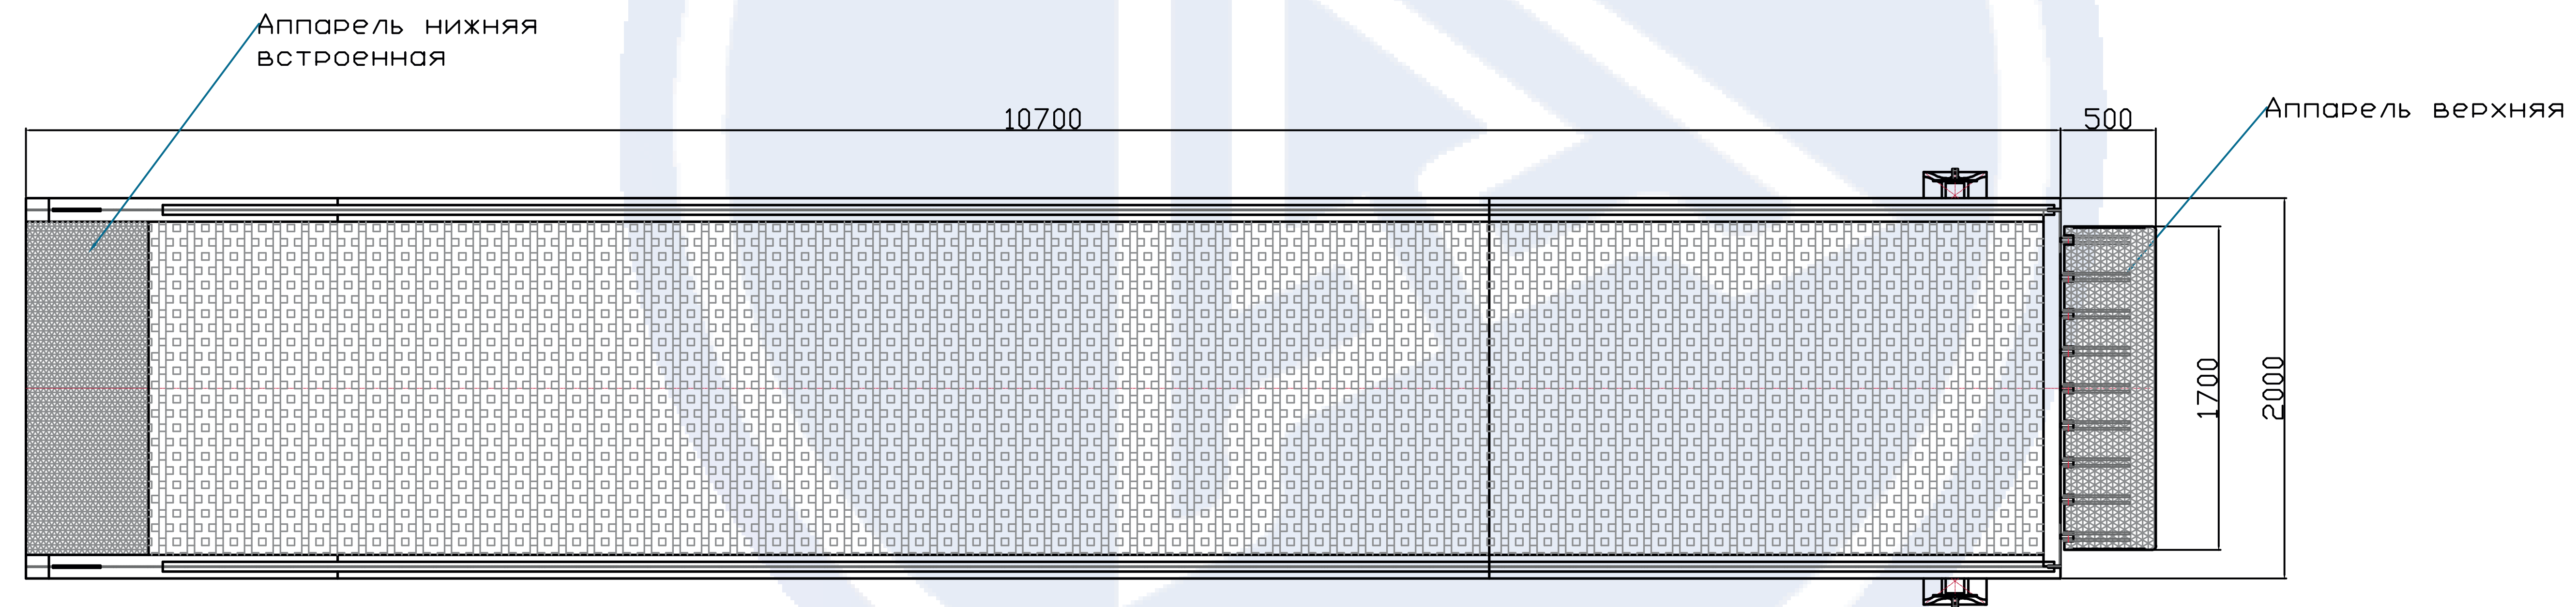

Подъемно-упорное устройство
H - 850mm

Изм.	Кол. зм.	Лист	№ док.	Подп.	Дата	Схема	Стадия	Лист	Листов
								1	1
							ООО "Компания Импульс" г. Санкт-Петербург, 2021г.		